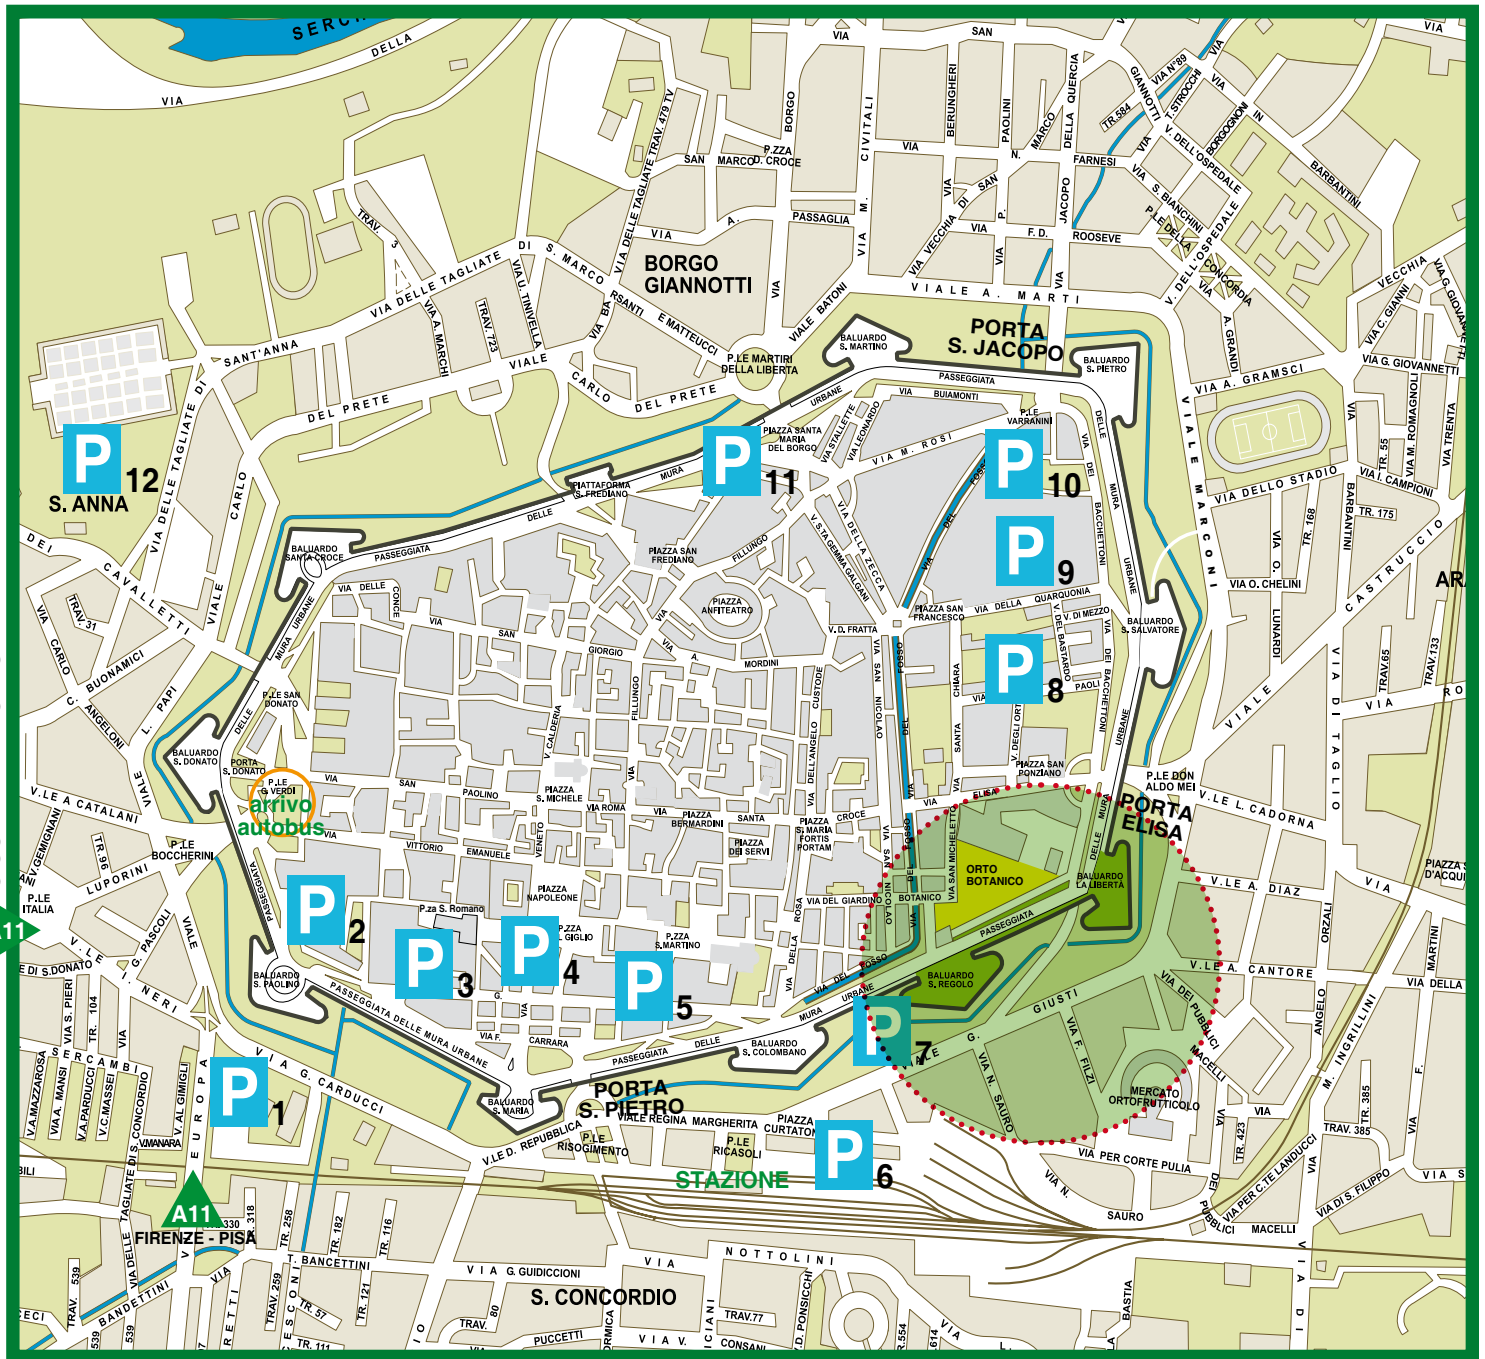

Come raggiungere MURABILIA

Autostrada A11 Firenze-Mare, uscita Lucca Est/Autostrada A11 Lucca-Viareggio, uscita Lucca Est

PARCHEGGI

- | | | |
|--------------------|------------------------|-------------------------|
| 1. Viale Carducci | 5. Corso Garibaldi | 9. Mazzini |
| 2. Via del Pallone | 6. Stazione | 10. Via dei Bacchettoni |
| 3. Lorenzini | 7. Viale Giusti | 11. Piazza Santa Maria |
| 4. Cittadella | 8. Piazza San Ponziano | 12. Palatucci |